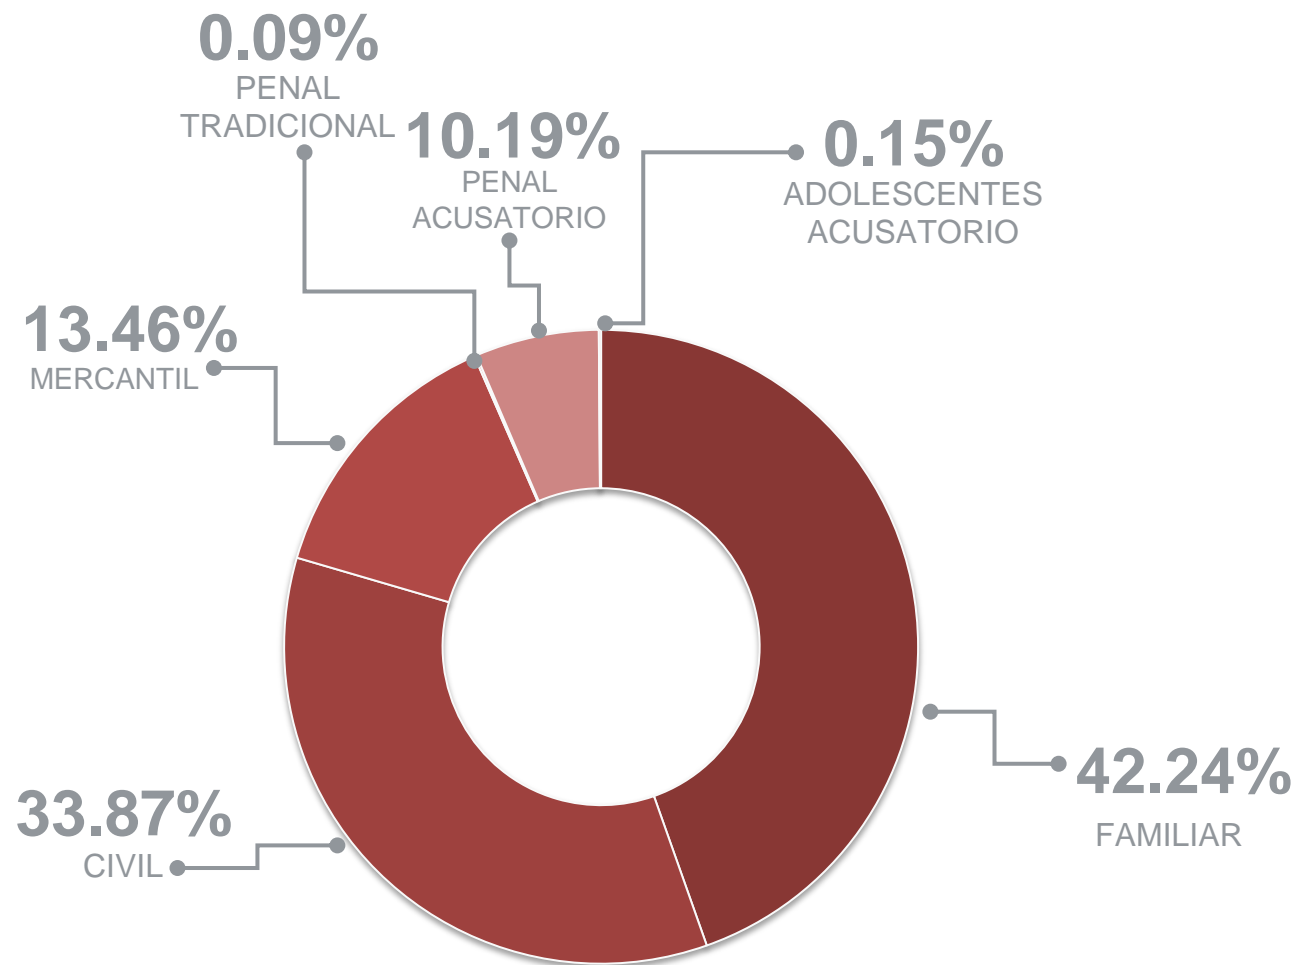

COMISIÓN DE PLANEACIÓN, ADSCRIPCIÓN Y CREACIÓN DE NUEVOS ÓRGANOS  
COORDINACIÓN GENERAL DE PLANEACIÓN Y PROGRAMAS

# Estadística Judicial de Primera Instancia Enero-Junio 2021

FECHA DE EMISIÓN  
**Julio/2021**

MATERIA	Ene-Junio 2021
Familiar	10,548
Civil	8,459
Mercantil	3,361
Penal Sistema Tradicional	23
Penal Sistema Acusatorio	2,546
Adolescentes Tradicional	0
Adolescentes Acusatorio	37
<b>Total del año</b>	<b>24,974</b>

**Fuente:** del sistema tradicional la información se obtiene de la estadística mensual que reportan los juzgados, y del sistema acusatorio se obtiene directamente de los administradores de los juzgados de control del estado.

## Delitos más frecuentes cometidos por adultos. Sistema Tradicional

	Cantidad
Violación	9
Homicidio doloso	2
Incumplimiento de las obligaciones de asistencia familiar	2
Fraude genérico	2
Otros	8