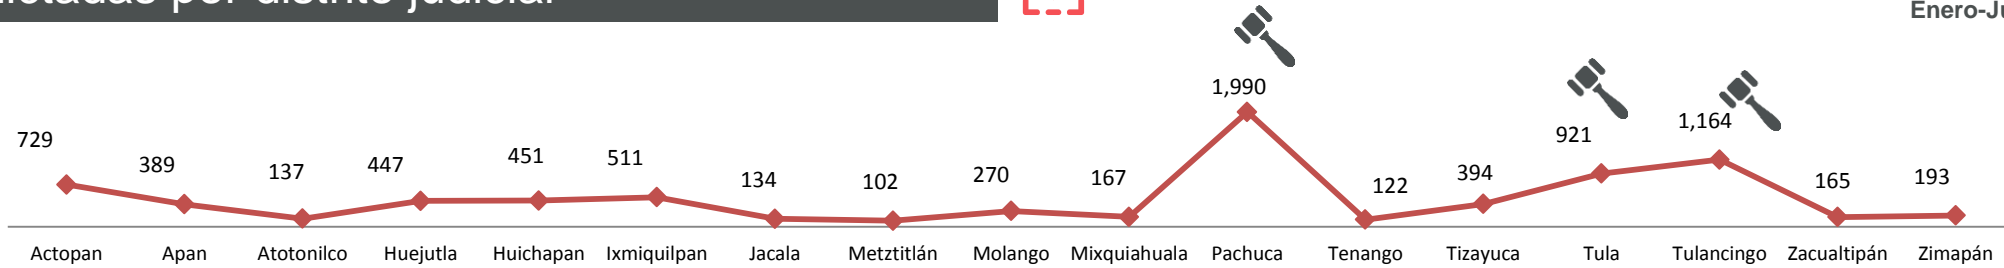

TOTAL DE SENTENCIAS (TODAS LAS MATERIAS)

**8,286**

<b>En materia familiar:</b>	<b>4,345</b>
Definitivas	3,548
Resoluciones de procedimientos no contenciosos	797
<b>En materia civil:</b>	<b>2,893</b>
Definitivas	1,589
Resoluciones de procedimientos no contenciosos	1,304
<b>En materia mercantil:</b>	<b>587</b>
Definitivas	471
Resoluciones de procedimientos no contenciosos	116
<b>En materia penal tradicional:</b>	<b>129</b>
Condenatorias	107
Absolutorias	17
Mixtas	5
<b>En materia penal acusatorio:</b>	<b>323</b>
Condenatorias	267
Absolutorias	33
Mixtas	23

<b>En materia penal Tradicional Adolescentes</b>	<b>0</b>
Condenatorias	0
Absolutorias	0
Mixtas	0

<b>En materia penal Acusatorio Adolescentes</b>	<b>9</b>
Condenatorias	9
Absolutorias	0
Mixtas	0

DISTRITO JUDICIAL	Familiar	Civil	Mercantil	Penal Tradicional	Adolescentes Tradicional	Penal Acusatorio	Adolescentes Acusatorio	Total
Actopan	296	358	47	9	N/A	19	N/A	729
Apan	282	80	24	1	N/A	2	N/A	389
Atotonilco	87	44	3	1	N/A	2	N/A	137
Huejutla	360	68	4	7	N/A	8	N/A	447
Huichapan	155	276	0	7	N/A	13	N/A	451
Ixmiquilpan	273	210	5	13	N/A	10	N/A	511
Jacala	37	94	0	0	N/A	3	N/A	134
Metztlán	39	54	1	1	N/A	7	N/A	102
Molango	89	177	0	1	N/A	3	N/A	270
Mixquiahuala	98	41	11	6	N/A	11	N/A	167
Pachuca	997	595	264	42	0	83	9	1,990
Tenango	55	47	6	6	N/A	8	N/A	122
Tizayuca	205	128	13	2	N/A	46	N/A	394
Tula	585	237	51	10	N/A	38	N/A	921
Tulancingo	632	307	154	14	N/A	57	N/A	1,164
Zacualtipán	75	76	3	4	N/A	7	N/A	165
Zimapán	80	101	1	5	N/A	6	N/A	193
<b>TOTAL</b>	<b>4,345</b>	<b>2,893</b>	<b>587</b>	<b>129</b>	<b>0</b>	<b>323</b>	<b>9</b>	<b>8,286</b>