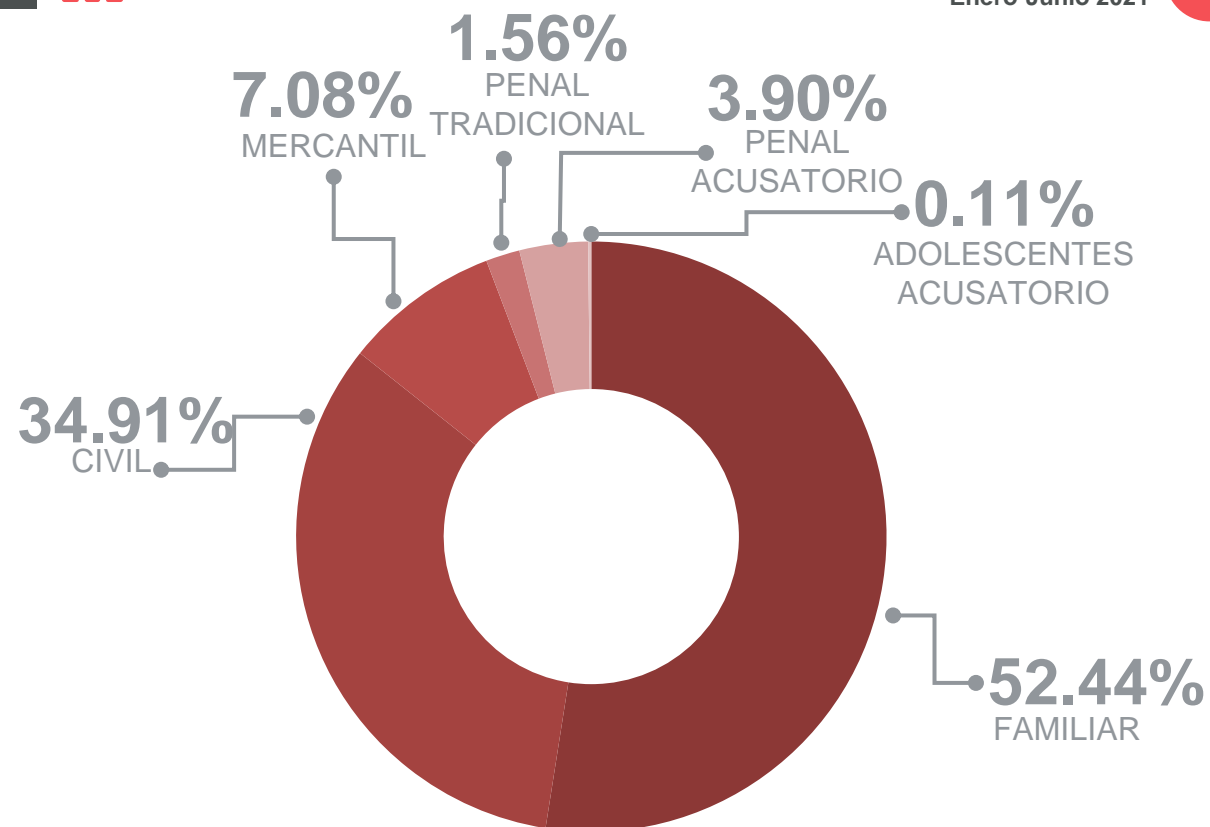

**Nota:** Los juzgados especializados en justicia para adolescentes tienen sede en el distrito judicial de Pachuca, pero conocen de los asuntos de todos los distritos judiciales del estado de Hidalgo.

TOTAL DE SENTENCIAS (TODAS LAS MATERIAS)

**8,286**

<b>En materia familiar:</b>	<b>4,345</b>
Definitivas	3,548
Resoluciones de procedimientos no contenciosos	797
<b>En materia civil:</b>	<b>2,893</b>
Definitivas	1,589
Resoluciones de procedimientos no contenciosos	1,304
<b>En materia mercantil:</b>	<b>587</b>
Definitivas	471
Resoluciones de procedimientos no contenciosos	116
<b>En materia penal tradicional:</b>	<b>129</b>
Condenatorias	107
Absolutorias	17
Mixtas	5
<b>En materia penal acusatorio:</b>	<b>323</b>
Condenatorias	267
Absolutorias	33
Mixtas	23

## Delitos más frecuentes cometidos por adultos. Sistema Tradicional

	Cantidad
Violación	9
Homicidio doloso	2
Incumplimiento de las obligaciones de asistencia familiar	2
Fraude genérico	2
Otros	8