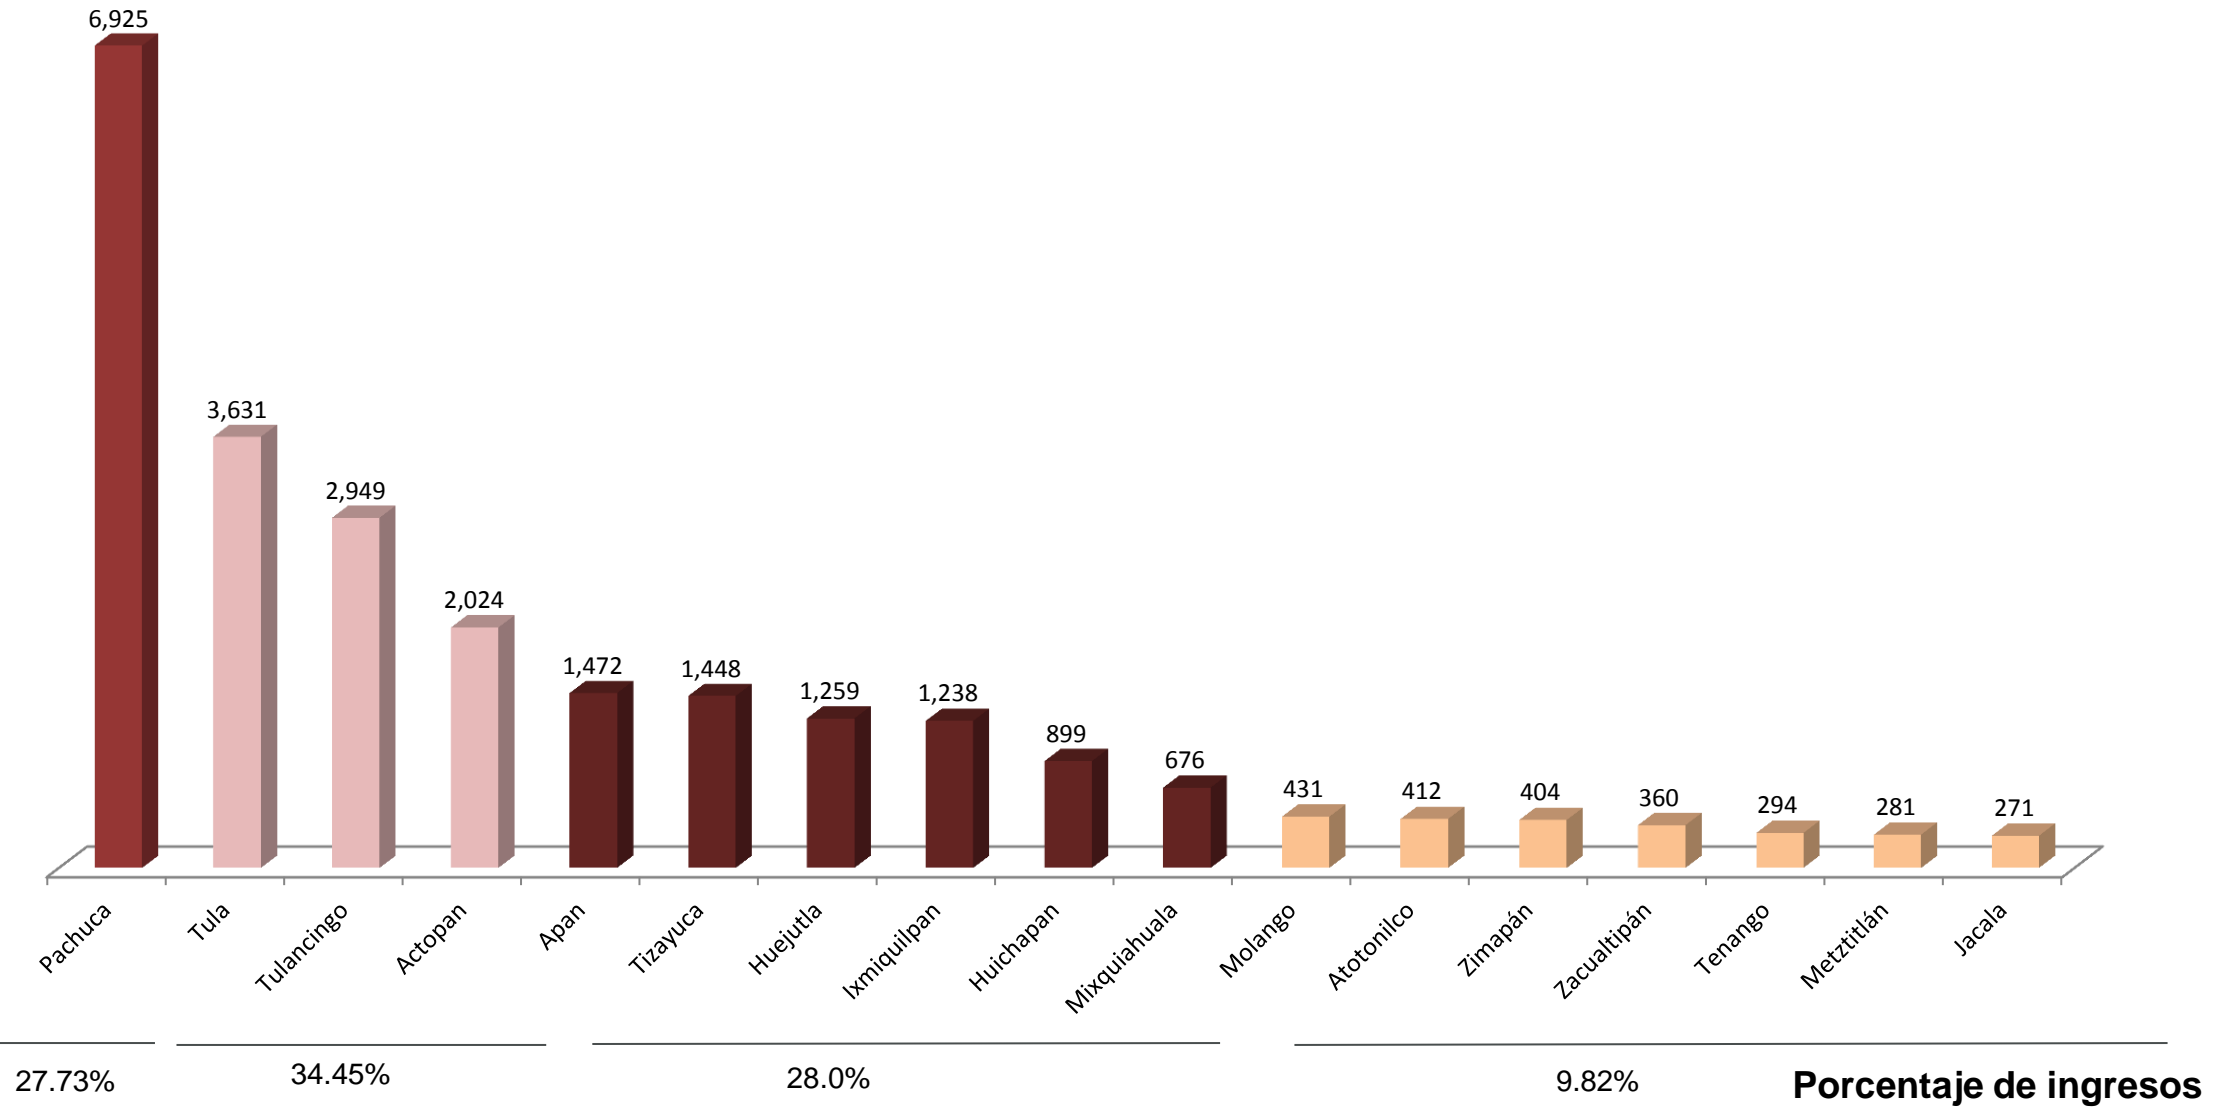

Nota: Los juzgados especializados en justicia para adolescentes tienen sede en el distrito judicial de Pachuca, pero conocen de los asuntos de todos los distritos judiciales del estado de Hidalgo.

TOTAL DE SENTENCIAS (TODAS LAS MATERIAS)

8,286

En materia familiar:	4,345
Definitivas	3,548
Resoluciones de procedimientos no contenciosos	797
En materia civil:	2,893
Definitivas	1,589
Resoluciones de procedimientos no contenciosos	1,304
En materia mercantil:	587
Definitivas	471
Resoluciones de procedimientos no contenciosos	116
En materia penal tradicional:	129
Condenatorias	107
Absolutorias	17
Mixtas	5
En materia penal acusatorio:	323
Condenatorias	267
Absolutorias	33
Mixtas	23